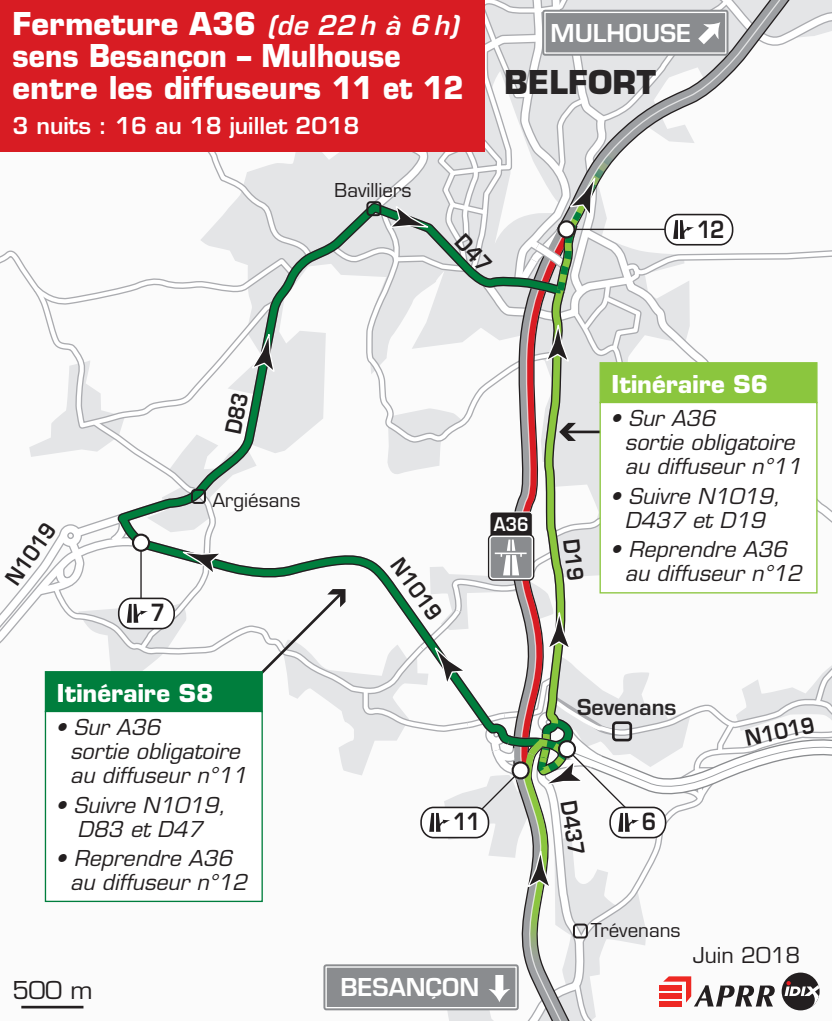

# Fermeture A36 (de 22 h à 6 h) sens Besançon - Mulhouse entre les diffuseurs 11 et 12

3 nuits : 16 au 18 juillet 2018

MULHOUSE ↗

BELFORT

Il-12

**Itinéraire S6**

- Sur A36 sortie obligatoire au diffuseur n°11
- Suivre N1019, D437 et D19
- Reprendre A36 au diffuseur n°12

**Itinéraire S8**

- Sur A36 sortie obligatoire au diffuseur n°11
- Suivre N1019, D83 et D47
- Reprendre A36 au diffuseur n°12

A36

D19

Il-11

Sevenans

N1019

Il-6

Trévenans

D437

BESANÇON ↓

500 m

Juin 2018

APRR IDIX