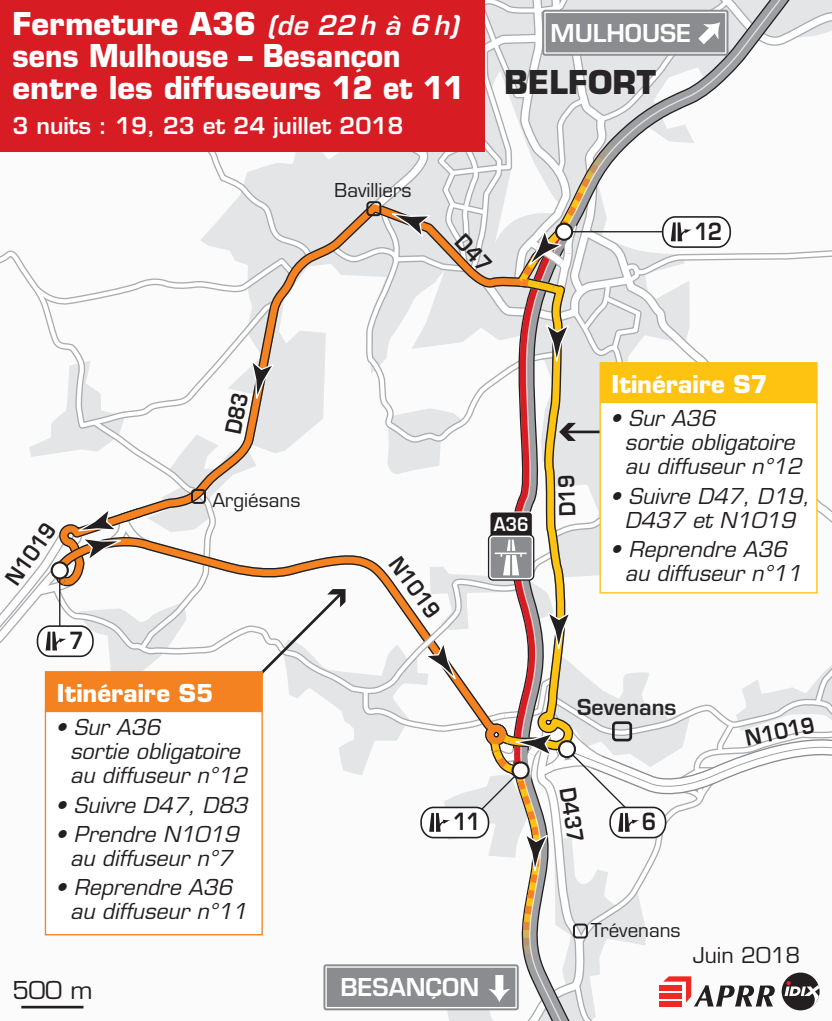

Fermeture A36 (de 22 h à 6 h) sens Mulhouse – Besançon entre les diffuseurs 12 et 11

3 nuits : 19, 23 et 24 juillet 2018

MULHOUSE ↗

BELFORT

12

Itinéraire S7

- Sur A36 sortie obligatoire au diffuseur n°12
- Suivre D47, D19, D437 et N1019
- Reprendre A36 au diffuseur n°11

Itinéraire S5

- Sur A36 sortie obligatoire au diffuseur n°12
- Suivre D47, D83
- Prendre N1019 au diffuseur n°7
- Reprendre A36 au diffuseur n°11

7

11

6

BESANÇON ↓

500 m

Juin 2018